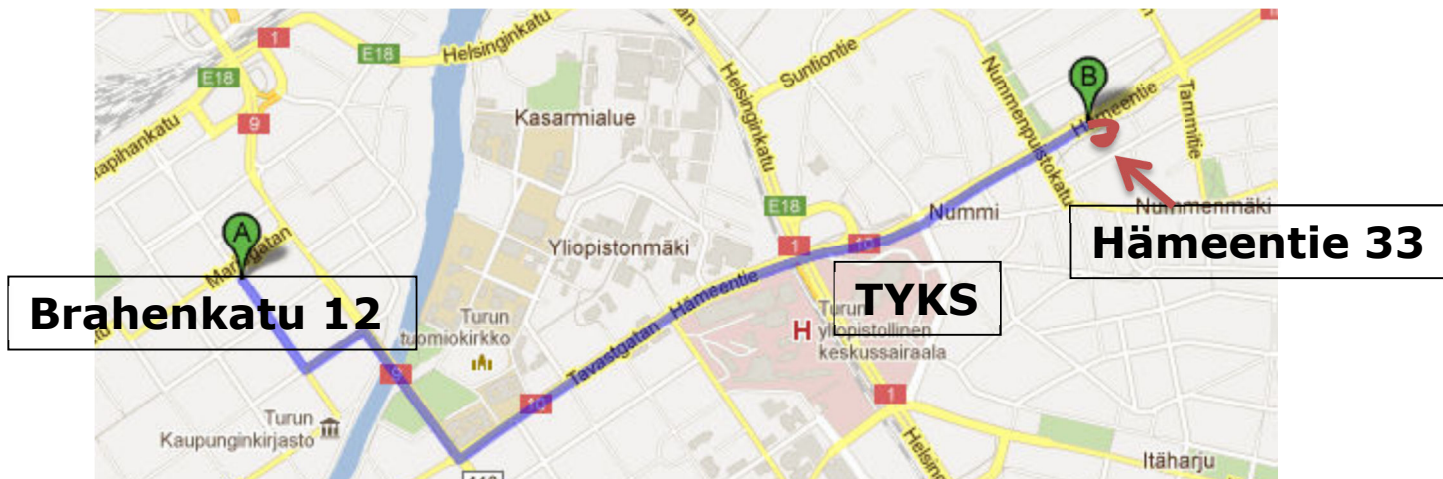

AD-Lux muuttaa kesäkuussa suurempiin tiloihin osoitteeseen Hämeentie 33.

Etäisyys Brahenkadulta 2,5 km.

Kävellen 32 min, autolla 8 min,

Valon nopeudella alle sekunti.

Bussit kauppatorilta 4, 40, 55, 56.

Näkymä Hämeentieltä, talon pohjakerros.
Hämeentietä TYKSin jälkeen 500 m,
keskimmäisen huoltoaseman (Teboil)
kohdalla tee U-käännös oikealle.