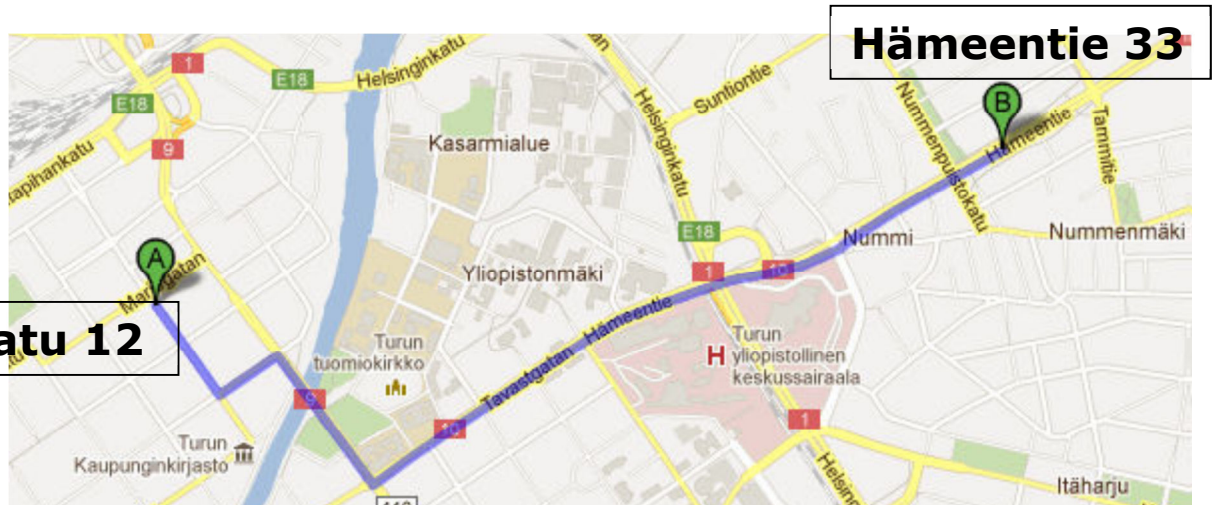

# **AD-Lux muuttaa kesäkuussa suurempiin tiloihin osoitteeseen Hämeentie 33.**

**Etäisyys Brahenkadulta 2,5 km.**

**Kävelleen 32 min.**

**Autolla 8 min.**

**Valon nopeudella alle sekunti.**

**Bussit kauppatorilta 4, 40, 55, 56.**

**Näkymä Hämeentieltä, talon  
pohjakerros.**

**Brahenkatu 12**

**Hämeentie 33**

**Tervetuloa päivänvalon  
uuteen maailmaan!**