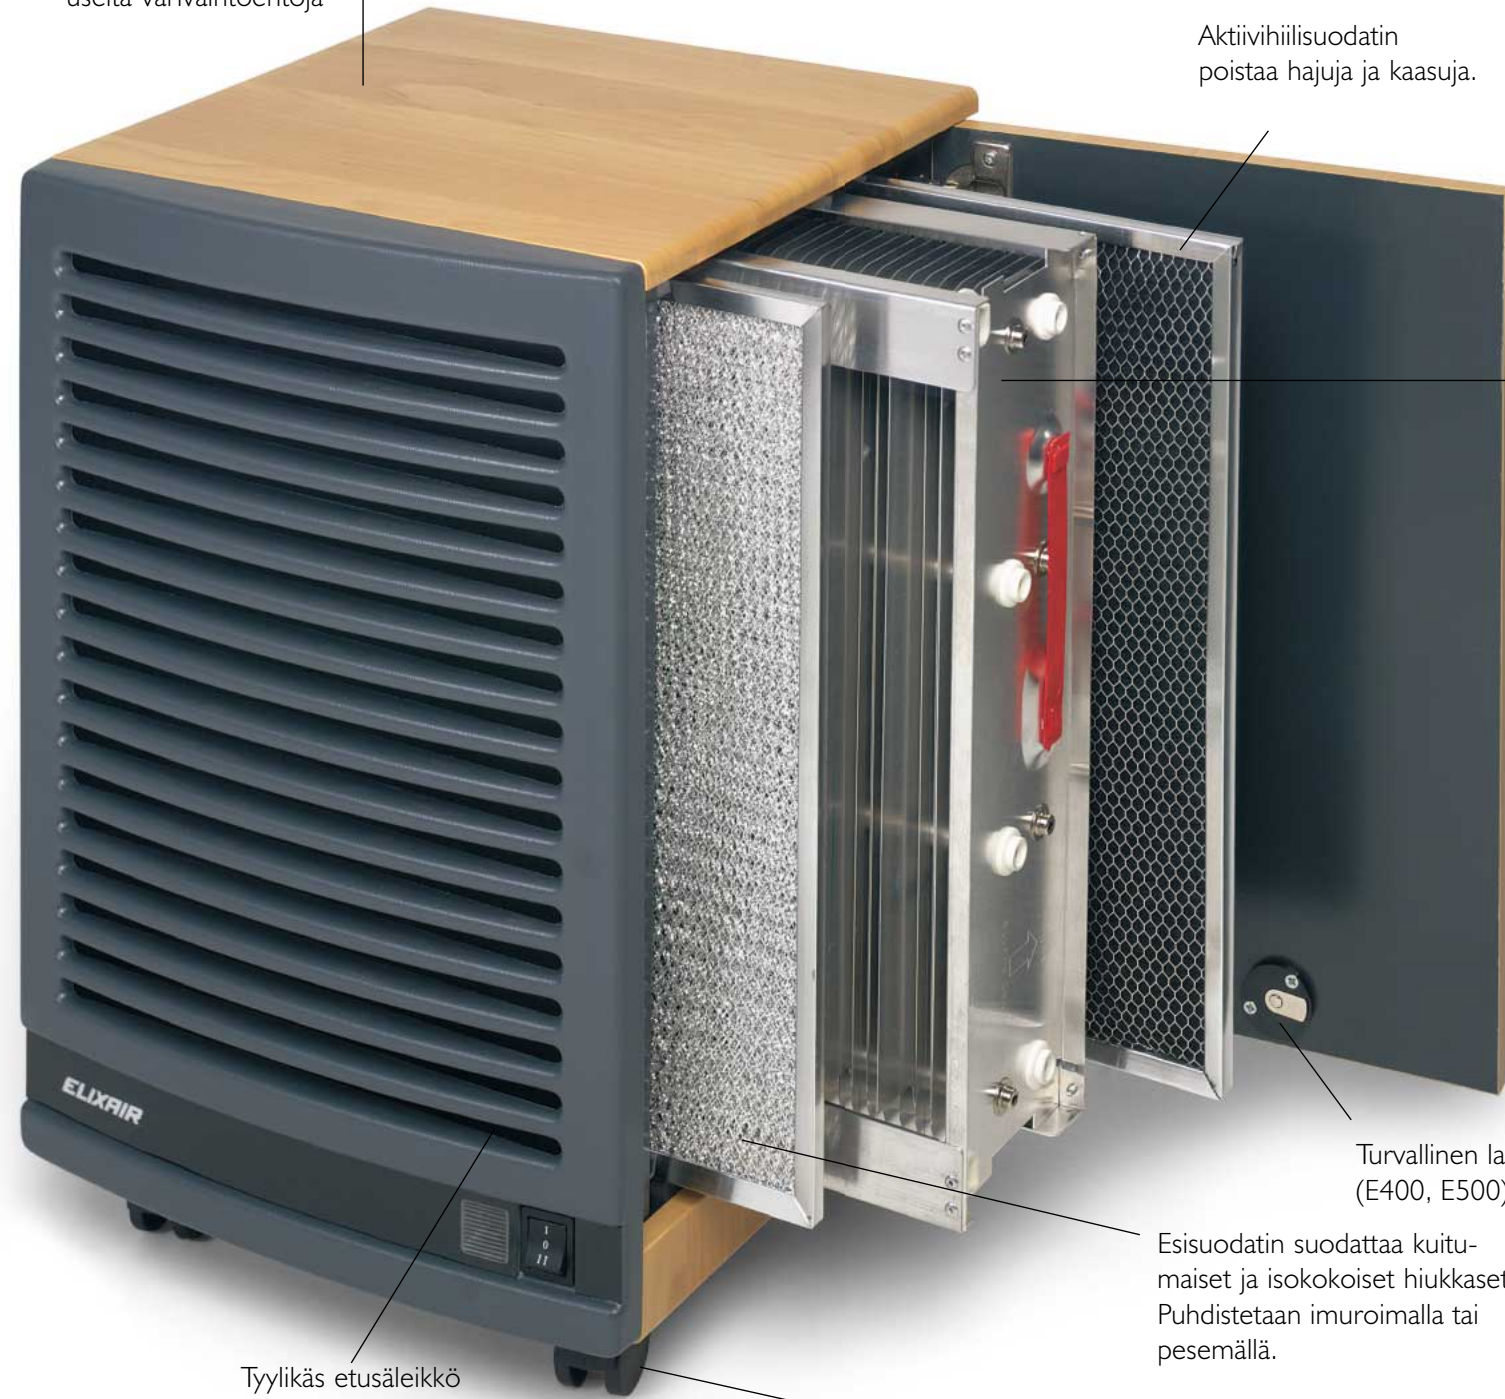

**ELIXAIR**  
ilmansuodattimet

**Elixair kuuluu kotiin,  
jossa välitetään...**

...perusasioista, kuten hengitysilman laadusta.  
Elixair poistaa jopa 99,8 % ilman epäpuhtauksista\*.

**”Jennin hyvinvointi on meille tärkeämpää kuin mikään muu”**

Vanhassa talossa riittää nikkaroitavaa - kosteusvaurioitakin on löytynyt. Onneksi Elixair auttaa remontin aikana poistamalla huoneilmasta homepölyä ja tunkkaista hajua. Yllätyin kuullessani, että lemmikistämme irtoaa vuodessa toista kiloa hilsepölyä. Jos se pitää paikkansa, on ilmanpuhdistin tosiaan tarpeen.

Massiivinen kuori vaimentaa tehokkaasti ääntä, useita väri vaihtoehtoja

Aktiivihillisuodatin poistaa hajuja ja kaasuja.

Tehokas, pestävä elektroninen suodatin on pienimpiä hiukkasia varten, mm.

- siitepölyä
- bakteereita
- viruksia
- itiöitä
- tupakansavua
- leijuvaa pölyä
- hometta

Turvallinen lapsilukko (E400, E500)

Esisuodatin suodattaa kuitumaiset ja isokokoiset hiukkaset. Puhdistetaan imuroimalla tai pesemällä.

Tyylikäs etusäleikkö ohjaa ilmavirran tasaisesti puhdistimeen.

Pyörät helpottavat liikuttelua.