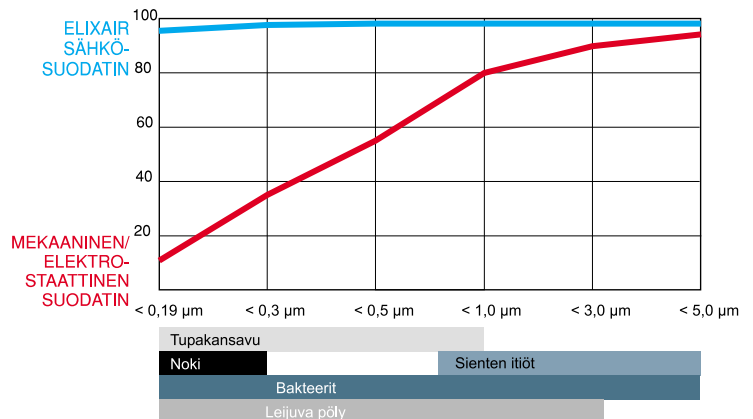

Pienimpien hiukkasten suodatuksessa tulevat selvästi esiin eri suodatusmenetelmien erot.

ELIXAIR
i l m a n p u h d i s t i m e t

Valmistaja: Allaway Oy
Kangasvuorentie 32, PL 3, 40351 Jyväskylä
Puh. (014) 283 333, fax (014) 283 764
info@allaway.fi, www.allaway.fi