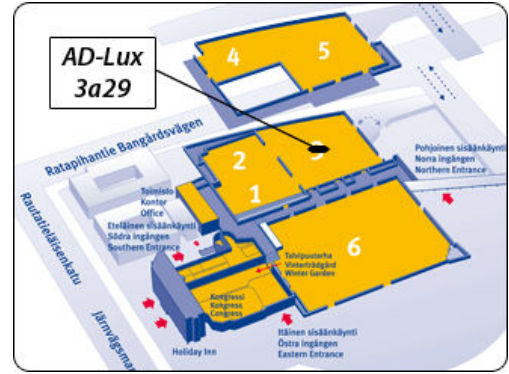

Kutsu messuille

Habitare/Valo 2010

Helsingin Messukeskuksessa
AD-Luxin osasto 3a29

Valaistussuunnittelija Tuomo Räsänen valoistat luennot:

- perjantaina 3.9. klo 16.00-16.30
  Päivänvalo kodin valaistuksena
- lauantaina 4.9. klo 13.00-13.30
  Kodin valaistus ja värit
- sunnuntaina 5.9. klo 12.30-13.00
  Kodin valaistus ja värit

Tilaa messuliput edullisesti nettisivuiltamme!

Valaistus

*Täysspektrininen, välkkymätön ja
häikäsemätön osastomme tarjoaa:*

- 52-sivuisen Kodin valaistusoppaan uusimman painoksen ilmaiseksi!
- Näe itse epäsuora valaistustekniikka toteutettuna WT4-sisustuslistoilla.
- Vertaile näöntarkkuuttasi ja värejä eri valaistuksissa.
- Tilaa ilmainen valaistuskokeilu työpaikallasi ja kotiin.
- Uudet designvalaisimet työpaikalle ja kotiin!

Ergonomia

*Osastollamme on nähtävissä ja koettavissa
Bruno Mathssonin suunnittelema Saga-
työtuoli Support Designilta.*

- Luonnonmukainen istumisasento selälle ja niskalle.
- Saga-tuolissa istut automaattisesti oikein.
- Saatavissa myös lisäosia, mm. käsi- ja rannetukia.
- Tule osastollemme istumaan ja sopimaan Sagan koekäytöstä.

Tervetuloa!
AD-Lux Oy

Avoinna seuraavasti:

ke	1.9.	klo 10-19	ammattilaisille
to	2.9.	klo 10-14	ammattilaisille
to	2.9.	klo 14-19	kaikille
pe	3.9.	klo 10-19	kaikille
la	4.9.	klo 10-18	kaikille
su	5.9.	klo 10-18	kaikille

Ilkka Pekanneimo
0400 221 421

Tuomo Räsänen
0440 118 030