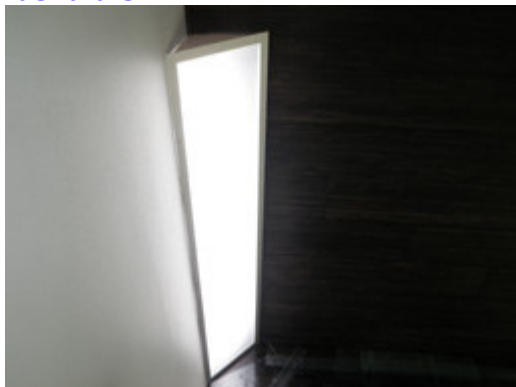

Valaisin "Masto"

Porrasvalaisin

Korkeus 1,5 m, opaalimuovi 30 cm x 1,5 m
Erikoisalumiini profiili, jousellinen 3 m 90,00
Opaalimuovi 30 cm x 1,5 m 22,50
1x49 W:n IP64-Saalinki 100,00
yhteensä 212,50
Metrihinta 131,67 (- määräalennus)

Olohuoneen Masto-valaisin

Tässä esimerkkinä 3 m korkea Masto-valaisin
Talo 25:n valaisimen korkeus on 3,8 m.
Erikoisalumiini profiili, jousellinen 6m 180,00
Opaalimuovi 30 cm x 3 m 45,00
2x49 W:n IP64-Saalinki 161,00
yhteensä 386,00
Metrihinta 128,67 eur (- määräalennus)