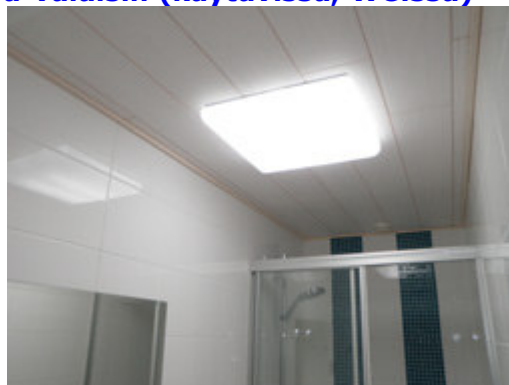

Sara-valaisin (käytävissä, WC:ssä)

Sis. 2 x 36 W:n Viva-Lite-TC-lamppua 187,00
(- määräalennus). Vastaava pyöreä Jasmina on saman hintainen. Useita muitakin kokoja.